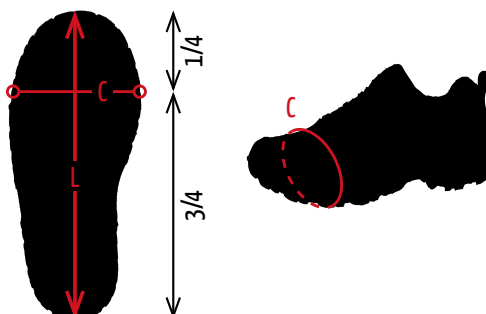

ALP
ALP forest

NORTEC®
micro crampons

Perfetta vestibilità - tabella taglie

Come trovare la giusta taglia dei tuoi Micro Ramponi

La taglia giusta dei tuoi Micro Ramponi non dipende solo dal tuo numero di scarpe! Per una calzata perfetta sulla scarpa e per garantire un utilizzo senza restrizioni, è necessario valutare la struttura della scarpa stessa.

Come determinare la tua taglia in modo rapido e sicuro:

Codice dimensioni standard:

Art.	Modell	Weight pair	Size	Shoe size	
				EUR	USA
20020	Crampon mod. Nortec ALP20 size M	430 g	M	35 - 39	5 - 7
20030	Crampon mod. Nortec ALP20 size L	460 g	L	40 - 43	8 - 9.5
20040	Crampon mod. Nortec ALP20 size XL	470 g	XL	44 - 48	10 - 13
20050	Crampon mod. Nortec ALP20 size XXL	480 g	XXL	46 - 50	11.5 - 15

Verifica la dimensione delle tue scarpe, prendendo le misure L e C:

L = lunghezza della scarpa, misurata dalla suola

C = circonferenza della scarpa, misurata nella parte frontale a 1/4 della lunghezza

step 2

Scegli la taglia più giusta dei tuoi Micro Ramponi da questa tabella:
orizzontale: circonferenza (C) - verticale: lunghezza (L)

circonferenza (C)

	24	24,5	25	25,5	26	26,5	27	27,5	28	28,5	29	29,5	30	30,5	31	31,5	32	32,5	33
25	M	M	M	M	M	M	M	M	M	M	M								
25,5	M	M	M	M	M	M	M	M	M	M	M								
26	M	M	M	M	M	M	M	M	M	M	M								
26,5	M	M	M	M	M	M	M	M	M	M	M								
27	M	M	M	M	M	M	M	M	M	M	M								
27,5	M	M	M	M	M	M	M	M	L	L	L	L	L	L	L	L	L		
28	M	M	M	M	M	M	L	L	L	L	L	L	L	L	L	L	L		
28,5	M	M	M	M	M	M	L	L	L	L	L	L	L	L	L	L	L		
29						L	L	L	L	L	L	L	L	L	L	L	L		
29,5						L	L	L	L	L	L	L	L	L	L	L	L	XL	XL
30						L	L	L	L	L	L	L	L	L	XL	XL	XL	XL	XL
30,5						L	L	L	L	L	L	L	L	XL	XL	XL	XL	XL	XL
31						L	L	L	L	L	L	L	XL	XL	XL	XL	XL	XL	XL
31,5						L	L	L	L	L	XL	XL	XL	XL	XL	XL	XL	XL	XL
32								XL	XL	XL	XL	XL	XL	XL	XL	XL	XL	XL	
32,5								XL	XL	XL	XL	XL	XL	XL	XL	XL	XL		
33								XL	XL	XL	XL	XL	XL	XL	XL	XL			